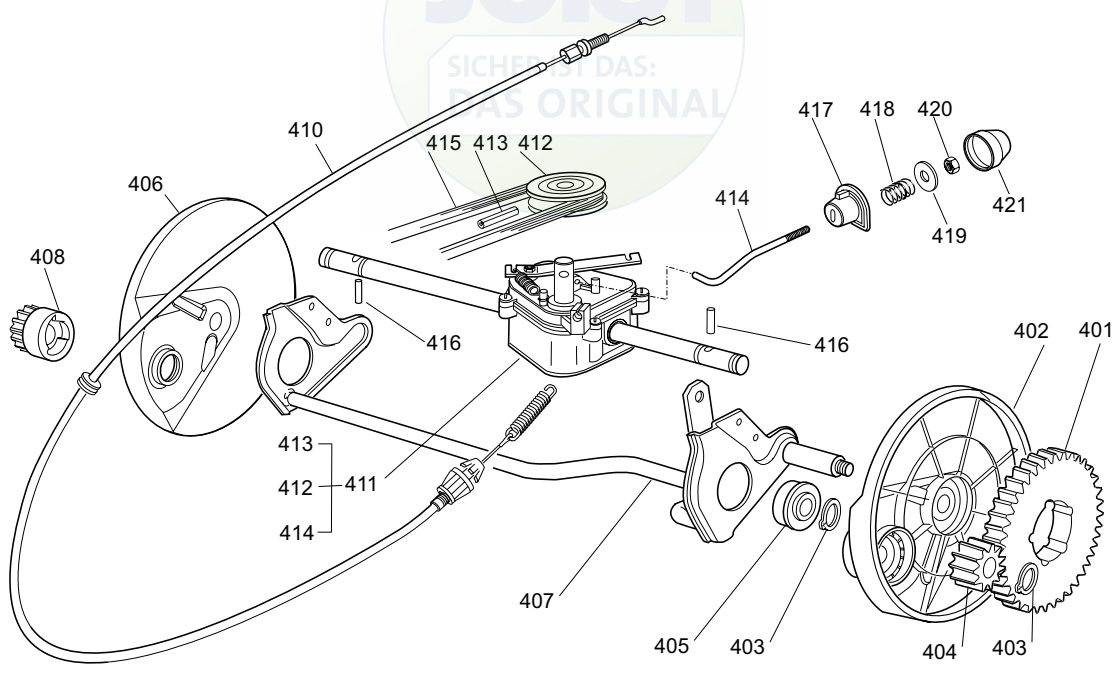

Ausgabe Issue 2008- 52		Bild Nr Picture No B103		VARIOLUX 48 BCA- 48 BCAE GETRIEBE RADAUFHÄNGUNG	VARIOLUX 48 BCA- 48 BCAE TRANSMISSION WHEEL SUSPENSION	Seite Page 42			
Pos. Fig.	Anzahl/Quantity				Artikel Nr. Part No	Bezeichnung	Description	Satz Kit	Anmerkung Notes
	48 BCA BCAE								
251	2			22110409/0	Radkappe.....	Hub cap.....			
252	4			12155000/0	Mutter.....	Nut.....			
253	2			12521350/0	Scheibe.....	Washer.....			
254	8			22122200/0	Kugellager	Ball bearing			
255	2			81007351/0	Rad.....	Wheel.....			
256	1			81000141/1	Radachse- vorne.....	Wheel axle- front.....			
257	2			12436050/0	Platte	Plate.....			
258	1			81006491/0	Höhenverstellstange	Height adjust rod			
259	1			22171002/0	Distanz.....	Spacer.....			
260	1			12604896/0	Schloßscheibe	Lock washer.....			
261	1			12369500/0	Scheibe.....	Washer.....			
262	1			81005121/0	Halter.....	Attachment.....			
263	2			81007343/0	Rad.....	Wheel.....			
264	2			22110410/0	Radkappe.....	Hub cap.....			
265	2			12369500/0	Scheibe.....	Washer.....			
266	2			12530150/0	Scheibe.....	Washer.....			
269	1			22524333/0	Bolzen.....	Bolt.....			
271	1			81003321/0	Höhenverstellhebel	Height adjust lever			
273	1			22672152/0	Scheibe.....	Washer.....			
274	1			22735571/1	Höhenverstellsektor.....	Height adjust sector			
275	1			12154210/0	Mutter.....	Nut.....			
276	1			22109714/0	Deckel.....	Cover			
277	2			12815200/0	Schraube	Screw.....			
278	2			12292102/0	Mutter.....	Nut.....			
401	2			22120105/1	Kranz	Ring gear			
402	1			22600093/0	Radschutz.....	Wheel cover			
403	4			12608600/0	Seegerring	Seegerring			
404	1			22570120/1	Ritzel- links	Pinion- LH.....			
405	2			19216035/0	Lager	Bearing.....			
406	1			22600092/0	Radschutz.....	Wheel cover			
407	1			81000147/0	Hinterradachse	Rear axle.....			
408	1			22570110/1	Ritzel- rechts.....	Pinion- RH.....			
410	1			81000710/0	Kupplungsdraht.....	Clutch cable			
411	1			81003076/0	Getriebe (schw)	Transmission (black).....			
412	1			22601904/0	• Riemenscheibe	• Belt pulley			
413	1			12645705/0	• Stift.....	• Pin.....			
414	1			22033283/0	• Verstellstange	• Adjustment rod			
415	1			1111- 9745- 01	Riemen	Belt.....			
416	2			22753000/0	Stift.....	Pin.....			
417	1			22041957/1	Bush	Bush.....			
418	1			22450063/0	Feder	Spring			
419	1			22680009/0	Scheibe.....	Washer.....			
420	1			12154510/0	Mutter.....	Nut.....			
421	1			22110230/0	Kappe	Cap.....			

Inkl. 412 - 414