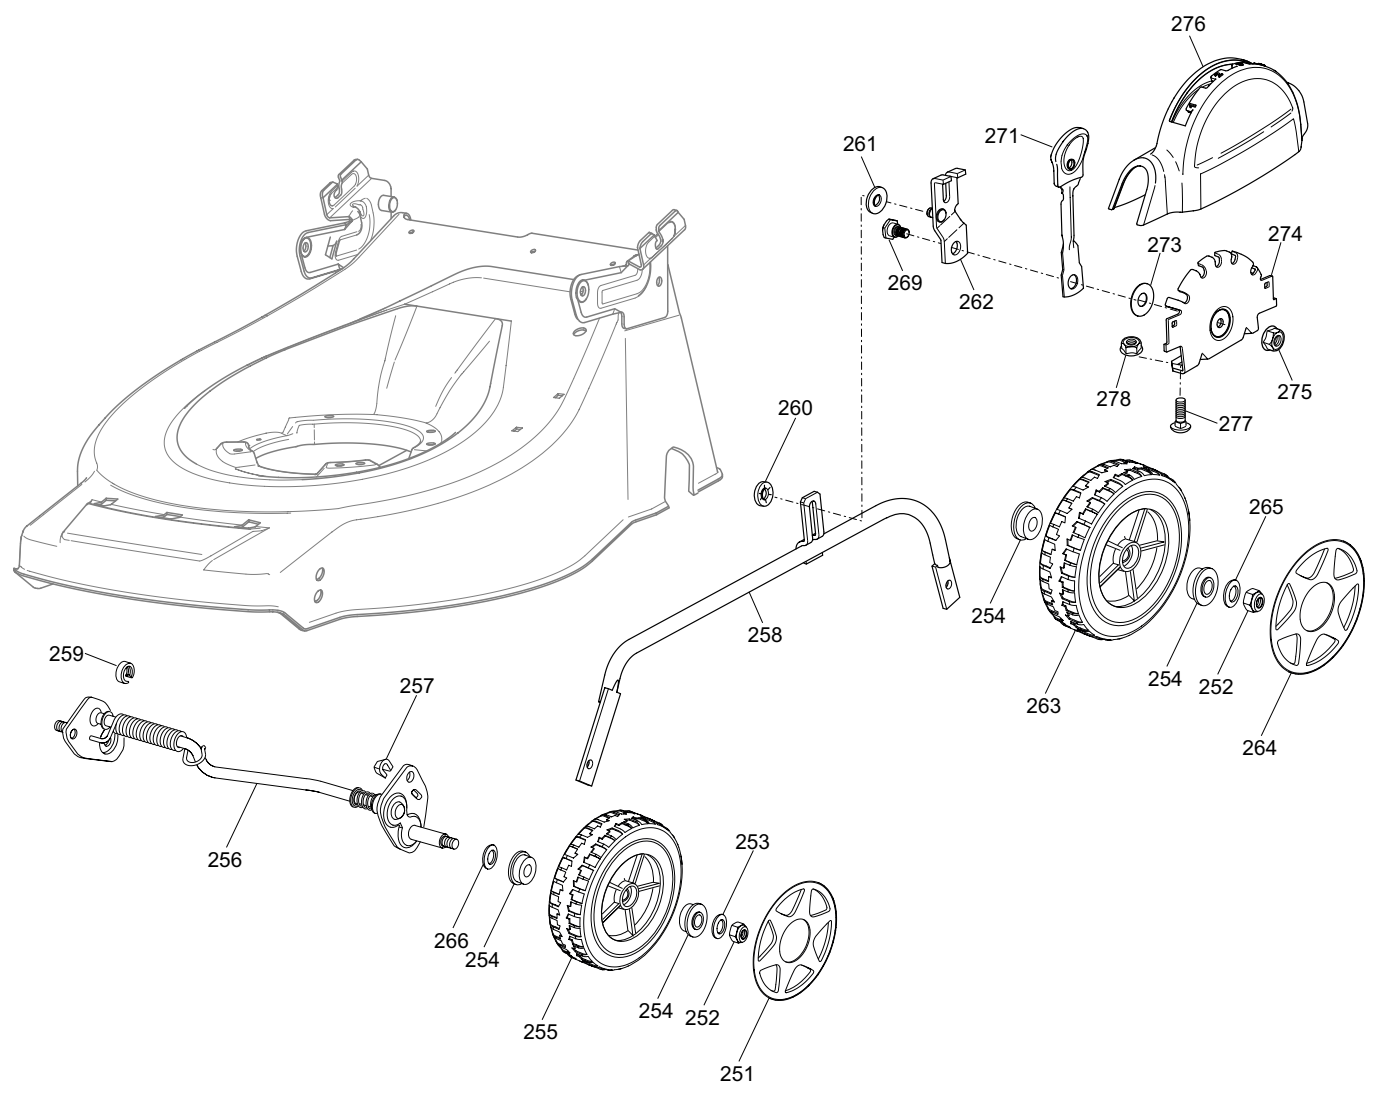

Ausgabe Issue 2008- 52		Bild Nr Picture No B103		VARIOLUX 48 BCA- 48 BCAE GETRIEBE RADAUFHÄNGUNG	VARIOLUX 48 BCA- 48 BCAE TRANSMISSION WHEEL SUSPENSION	Seite Page 42			
Pos. Fig.	Anzahl/Quantity				Artikel Nr. Part No	Bezeichnung	Description	Satz Kit	Anmerkung Notes
	48 BCA BCAE								
251	2			22110409/0	Radkappe.....	Hub cap.....			
252	4			12155000/0	Mutter.....	Nut.....			
253	2			12521350/0	Scheibe.....	Washer.....			
254	8			22122200/0	Kugellager	Ball bearing			
255	2			81007351/0	Rad.....	Wheel.....			
256	1			81000141/1	Radachse- vorne.....	Wheel axle- front.....			
257	2			12436050/0	Platte	Plate.....			
258	1			81006491/0	Höhenverstellstange	Height adjust rod			
259	1			22171002/0	Distanz.....	Spacer.....			
260	1			12604896/0	Schloßscheibe	Lock washer.....			
261	1			12369500/0	Scheibe.....	Washer.....			
262	1			81005121/0	Halter.....	Attachment.....			
263	2			81007343/0	Rad.....	Wheel.....			
264	2			22110410/0	Radkappe.....	Hub cap.....			
265	2			12369500/0	Scheibe.....	Washer.....			
266	2			12530150/0	Scheibe.....	Washer.....			
269	1			22524333/0	Bolzen.....	Bolt.....			
271	1			81003321/0	Höhenverstellhebel	Height adjust lever			
273	1			22672152/0	Scheibe.....	Washer.....			
274	1			22735571/1	Höhenverstellsektor.....	Height adjust sector			
275	1			12154210/0	Mutter.....	Nut.....			
276	1			22109714/0	Deckel.....	Cover			
277	2			12815200/0	Schraube	Screw.....			
278	2			12292102/0	Mutter.....	Nut.....			
401	2			22120105/1	Kranz	Ring gear			
402	1			22600093/0	Radschutz.....	Wheel cover			
403	4			12608600/0	Seegerring	Seegerring			
404	1			22570120/1	Ritzel- links	Pinion- LH.....			
405	2			19216035/0	Lager	Bearing.....			
406	1			22600092/0	Radschutz.....	Wheel cover			
407	1			81000147/0	Hinterradachse	Rear axle.....			
408	1			22570110/1	Ritzel- rechts.....	Pinion- RH.....			
410	1			81000710/0	Kupplungsdraht.....	Clutch cable			
411	1			81003076/0	Getriebe (schw)	Transmission (black).....			
412	1			22601904/0	• Riemenscheibe	• Belt pulley			
413	1			12645705/0	• Stift.....	• Pin.....			
414	1			22033283/0	• Verstellstange	• Adjustment rod			
415	1			1111- 9745- 01	Riemen	Belt.....			
416	2			22753000/0	Stift.....	Pin.....			
417	1			22041957/1	Bush	Bush.....			
418	1			22450063/0	Feder	Spring			
419	1			22680009/0	Scheibe.....	Washer.....			
420	1			12154510/0	Mutter.....	Nut.....			
421	1			22110230/0	Kappe	Cap.....			

Inkl. 412 - 414