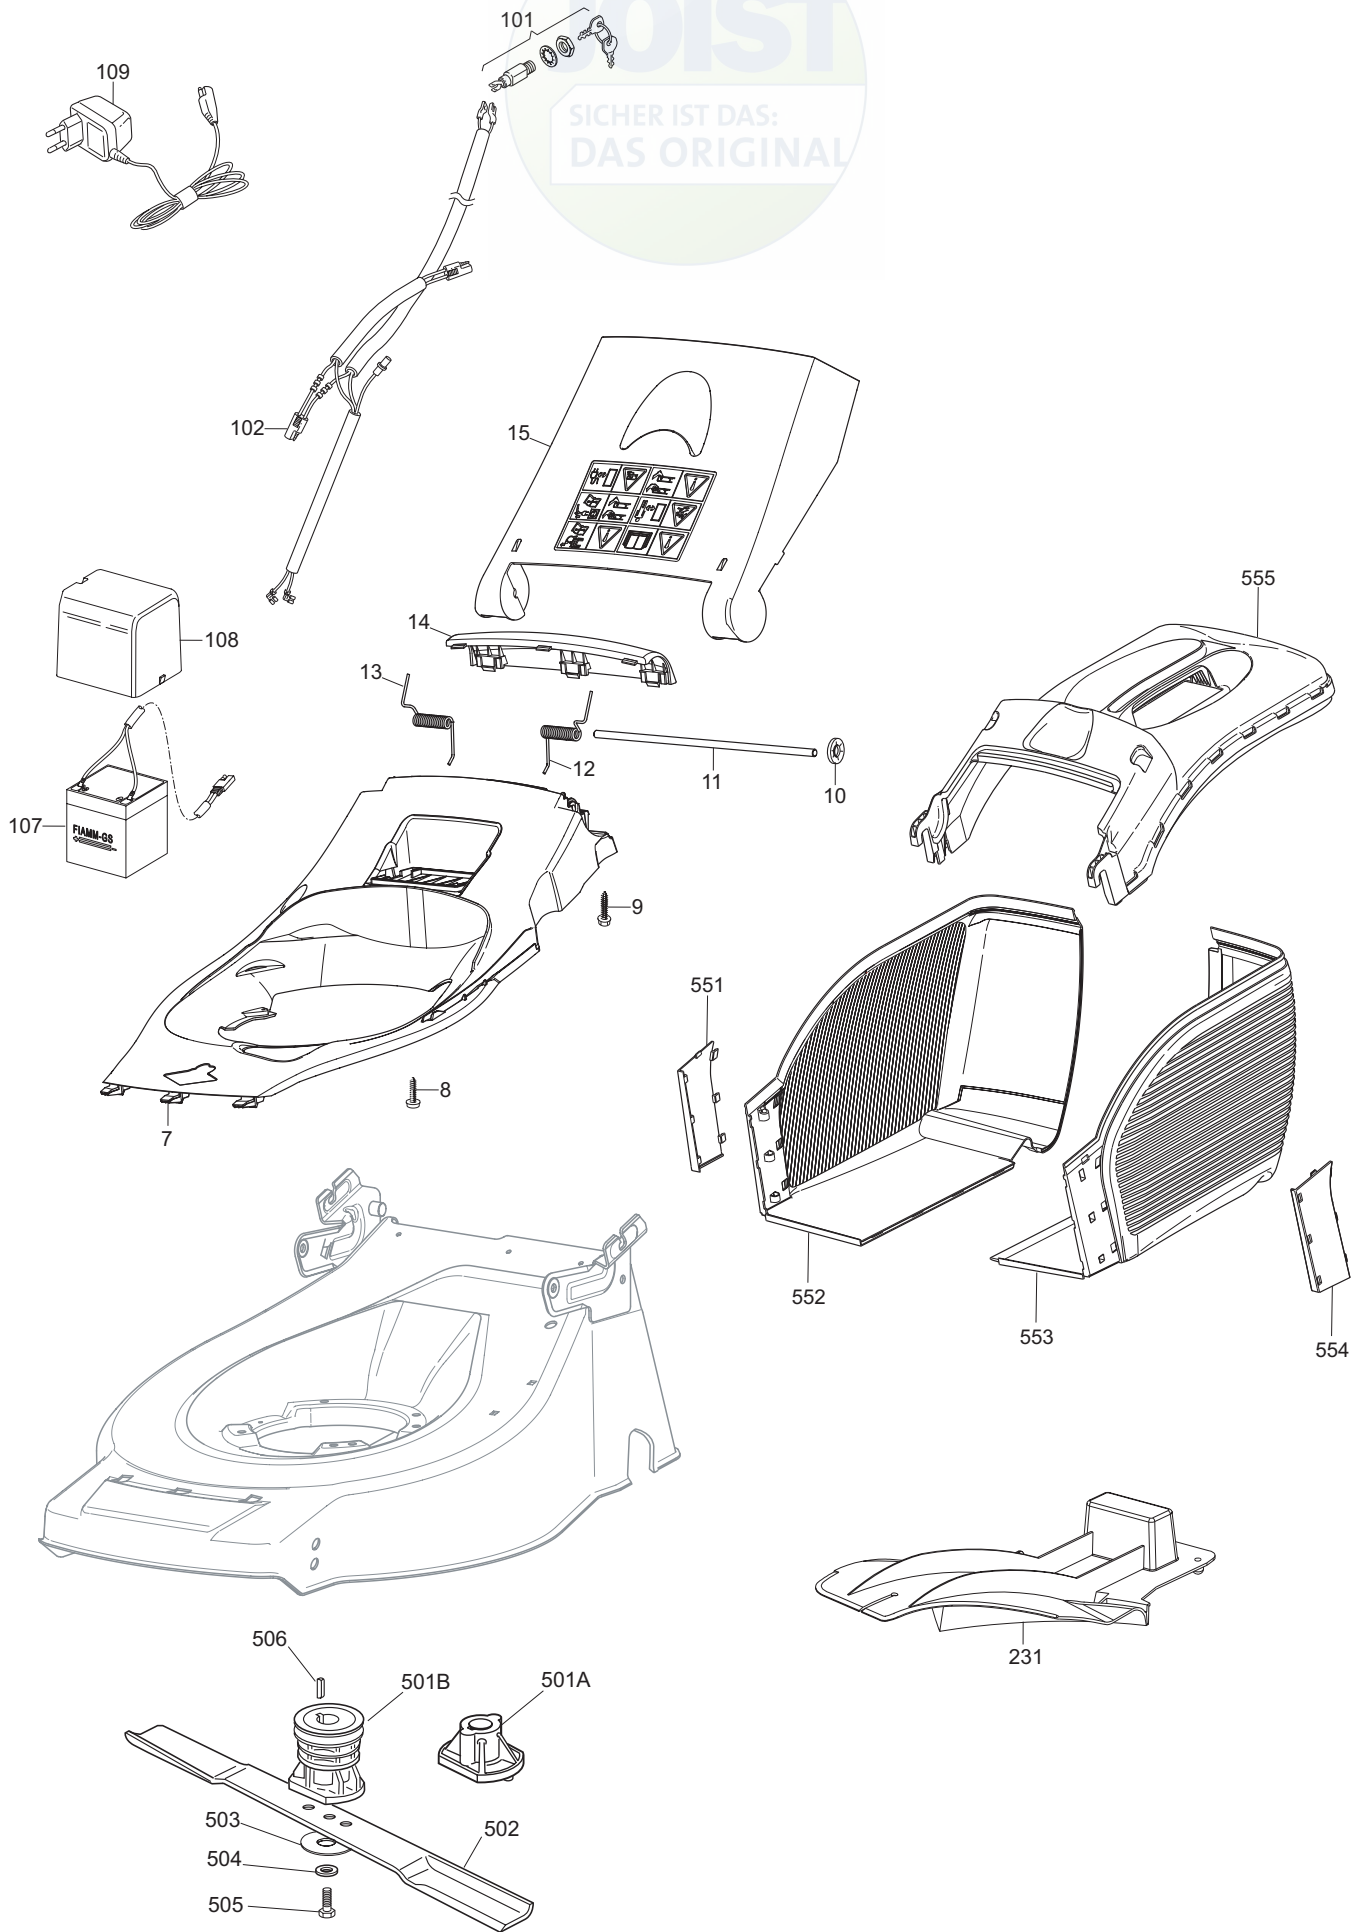

JOIST
SICHER IST DAS:
DAS ORIGINAL

Ausgabe Issue		Bild Nr Picture No		VARIOLUX 48 BC- 48 BCA- 48 BCAE	VARIOLUX 48 BC- 48 BCA- 48 BCAE	Seite Page		
2008- 52		B106		MESSER GRASKORB	BLADE GRASSBOX	38		
Pos. Fig.	Anzahl/Quantity			Artikel Nr. Part No	Bezeichnung	Description	Satz Kit	Anmerkung Notes
	48 BC	48 BCA	48 BCAE					
7	1	1		22109715/0	Haube	Cover		
7			1	22109716/0	Haube	Cover		
8	2	2	2	12728688/0	Schraube	Screw		
9	3	3	3	12731600/1	Schraube	Screw		
10	2	2	2	12604899/0	Schloßscheibe	Lock washer		
11	1	1	1	22517859/0	Stange	Rod		
12	1	1	1	22450421/0	Feder- L	Spring- LH		
13	1	1	1	22450422/0	Feder- R	Spring- RH		
14	1	1	1	22109719/0	Halter	Support		
15	1	1	1	22600133/0	Prallblech	Stone guard		
101			1	18450050/0	Schalter	Switch		
102			1	18204196/0	Kabelbündel	Harness		
107			1	18120052/0	Batterie	Battery		
108			1	22109530/0	Deckel	Cover		
109			1	18204120/0	Ladegerät	Battery charger		
231	1	1	1	22140223/0	Mulch Deflektor	Mulch plug		
501 A	1			1111- 9743- 01	Nabe	Hub		
501 B		1	1	1111- 9744- 01	Nabe m. Scheibe	Hub w. pulley		
502	1	1	1	1111- 9741- 01	Messer	Blade		
503	1	1	1	22160400/0	Scheibe	Elastic washer		
504	1	1	1	12523080/0	Scheibe	Washer		
505	1	1	1	12735698/0	Schraube	Screw		
506	1	1	1	12139100/0	Keil	Key		
551	1	1	1	22486156/0	Profil- R	Profile- RH		
552	1	1	1	22486154/0	Graskorb- untere, R	Grass box- lower, RH		
553	1	1	1	22486155/0	Graskorb- untere, L	Grass box- lower, LH		
554	1	1	1	22486157/0	Profil- L	Profile- LH		
555	1	1	1	22486153/0	Graskorb- Oberteil	Grass box- upper