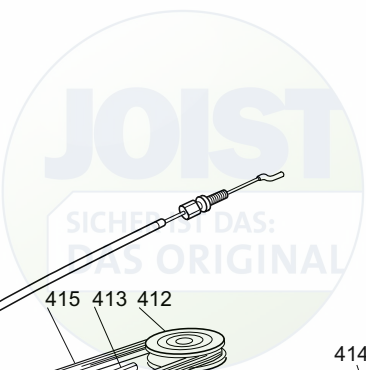

Ausgabe Issue 2008- 52		Bild Nr Picture No B103		VARIOLUX 48 BCA- 48 BCAE GETRIEBE RADAUFHÄNGUNG	VARIOLUX 48 BCA- 48 BCAE TRANSMISSION WHEEL SUSPENSION	Seite Page 42			
Pos. Fig.	Anzahl/Quantity				Artikel Nr. Part No	Bezeichnung	Description	Satz Kit	Anmerkung Notes
	48 BCA BCAE								
251	2			22110409/0	Radkappe.....	Hub cap.....			
252	4			12155000/0	Mutter.....	Nut.....			
253	2			12521350/0	Scheibe.....	Washer.....			
254	8			22122200/0	Kugellager	Ball bearing			
255	2			81007351/0	Rad.....	Wheel.....			
256	1			81000141/1	Radachse- vorne.....	Wheel axle- front.....			
257	2			12436050/0	Platte	Plate.....			
258	1			81006491/0	Höhenverstellstange	Height adjust rod			
259	1			22171002/0	Distanz.....	Spacer.....			
260	1			12604896/0	Schloßscheibe	Lock washer.....			
261	1			12369500/0	Scheibe.....	Washer.....			
262	1			81005121/0	Halter.....	Attachment.....			
263	2			81007343/0	Rad.....	Wheel.....			
264	2			22110410/0	Radkappe.....	Hub cap.....			
265	2			12369500/0	Scheibe.....	Washer.....			
266	2			12530150/0	Scheibe.....	Washer.....			
269	1			22524333/0	Bolzen.....	Bolt.....			
271	1			81003321/0	Höhenverstellhebel	Height adjust lever			
273	1			22672152/0	Scheibe.....	Washer.....			
274	1			22735571/1	Höhenverstellsektor.....	Height adjust sector			
275	1			12154210/0	Mutter.....	Nut.....			
276	1			22109714/0	Deckel.....	Cover			
277	2			12815200/0	Schraube	Screw.....			
278	2			12292102/0	Mutter.....	Nut.....			
401	2			22120105/1	Kranz	Ring gear			
402	1			22600093/0	Radschutz.....	Wheel cover			
403	4			12608600/0	Seegerring	Seegerring			
404	1			22570120/1	Ritzel- links	Pinion- LH.....			
405	2			19216035/0	Lager	Bearing.....			
406	1			22600092/0	Radschutz.....	Wheel cover			
407	1			81000147/0	Hinterradachse	Rear axle.....			
408	1			22570110/1	Ritzel- rechts.....	Pinion- RH.....			
410	1			81000710/0	Kupplungsdraht.....	Clutch cable			
411	1			81003076/0	Getriebe (schw)	Transmission (black).....			
412	1			22601904/0	• Riemenscheibe	• Belt pulley			
413	1			12645705/0	• Stift.....	• Pin.....			
414	1			22033283/0	• Verstellstange	• Adjustment rod			
415	1			1111- 9745- 01	Riemen	Belt.....			
416	2			22753000/0	Stift.....	Pin.....			
417	1			22041957/1	Bush	Bush.....			
418	1			22450063/0	Feder	Spring			
419	1			22680009/0	Scheibe.....	Washer.....			
420	1			12154510/0	Mutter.....	Nut.....			
421	1			22110230/0	Kappe	Cap.....			

Inkl. 412 - 414